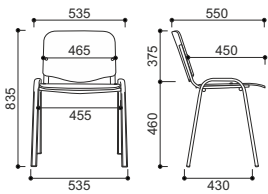

Możliwość łączenia w rzędy

Possibility to fix chairs in rows

Kolory stelaża / Frame colours

	CHROM CHROMED
	CZARNY BLACK
	SZARY GREY

Wybarwienia sklejki / plywood finishing

	BUK NATURALNY NATURAL BEECH
--	--------------------------------