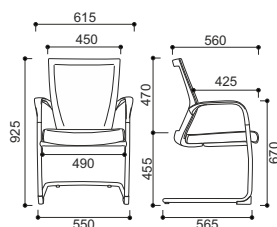

Wybarwienia tapicerki - wg wzorników
Upholstery colours - as colour swatches

Kolor siatki oparcia / back mesh colour

Kolory stelaża / Frame colours

KB-MARINA-MT-100

KB-MARINA-MT-100

Stelaż płoza
Sled frame