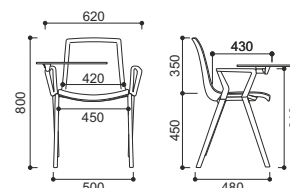

KB-KLASS-PL-162

Bez podłokietników
Without armrests

KB-KLASS-PL-172

Z podłokietnikami
With armrests

KB-KLASS-PL-182

Z podłokietnikami
i stolikiem uchylnym
With armrests
and folding table

KB-KLASS-PL-100

Stelaż 4 nóżki drewniane
4-leg wooden frame

KLASS

Krzesło szkolne
School chair

Krzesło może być wyposażone w specjalny łącznik stolika, obracający się o 360 stopni, oraz obracający się stolik, dzięki czemu możliwa jest praca w dowolnym położeniu stolika.
The chair can be fitted with a special table connector, rotating 360 degrees, and rotating table, permitting work in any position.