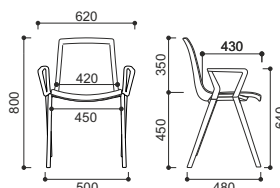

Sztaplowane (szt.):

- Stelaż nylon bez podłokietników - 8
- Stelaż nylon z podłokietnikami - 4

Stackable (pcs):

- Nylon frame without armrests - 8
- Nylon frame with armrests - 4

Możliwość łączenia w rzędy
(bez lub z podłokietnikami i stolikiem)
Possibility to fix chairs in rows
(without and with armrests with table)

KB-KLASS-PL-162

Bez podłokietników
Without armrests

KB-KLASS-PL-172

Z podłokietnikami
With armrests

KB-KLASS-PL-182

Z podłokietnikami
i stolikiem uchylnym
With armrests
and folding table

KB-KLASS-PL-100

Stelaż 4 nóżki drewniane
4-leg wooden frame