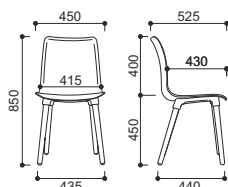

Sztaplowane (szt.):

- Stelaż nylon bez podłokietników - 8
- Stelaż nylon z podłokietnikami - 4

Stackable (pcs):

- Nylon frame without armrests - 8
- Nylon frame with armrests - 4

Możliwość łączenia w rzędy
(bez lub z podłokietnikami i stolikiem)
Possibility to fix chairs in rows
(without and with armrests with table)

KB-KLASS-PL-162

Bez podłokietników
Without armrests

KB-KLASS-PL-172

Z podłokietnikami
With armrests

KB-KLASS-PL-182

Z podłokietnikami
i stolikiem uchylnym
With armrests
and folding table

KB-KLASS-PL-100

Stelaż 4 nóżki drewniane
4-leg wooden frame