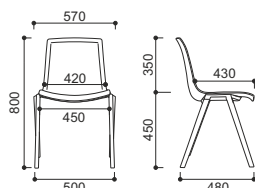

Sztaplowane (szt.):

- Stelaż nylon bez podłokietników - 8
- Stelaż nylon z podłokietnikami - 4

Stackable (pcs):

- Nylon frame without armrests - 8
- Nylon frame with armrests - 4

Możliwość łączenia w rzędy
(bez lub z podłokietnikami i stolikiem)
Possibility to fix chairs in rows
(without and with armrests with table)

KB-KLASS-PL-162

Bez podłokietników
Without armrests

KB-KLASS-PL-172

Z podłokietnikami
With armrests

KB-KLASS-PL-182

Z podłokietnikami
i stolikiem uchylnym
With armrests
and folding table

KB-KLASS-PL-100

Stelaż 4 nóżki drewniane
4-leg wooden frame