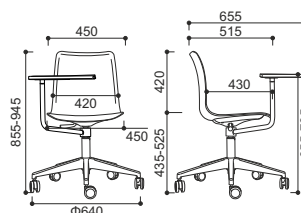

KB-KLASS-PL-300

Ze stolikiem
Na kolumnie tylko obrotowej
With table
On rotation-only column
Podstawa / base:
- BS-COLLEGE 640

RAL7040 SZARY (RAL 7040)
GREY

KB-KLASS-PL-341

Ze stolikiem
Na kolumnie gazowej
With table
On gas spring
Podstawa / base:
- BS-OMAN-NY 640