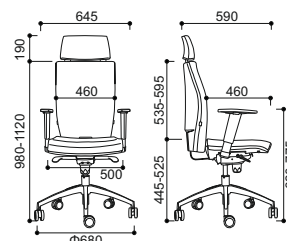

Podłokietnik / armrest:
- BR-ZODIAC-RP-NY
Podstawa / base:
- BS-BELGIO-NY 680
Mechanizm / mechanism:
- MS-APROM-SY
Siedzisko / seat:
- PS-QUATTRO
- pianka integralna / moulded foam

KA-APOLLO-A-132