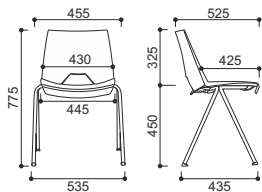

Sztaplowane (szt.):

- Stelaż 4-nóżki - 6
- 4-nóżki ze stolikiem i podłokietnikami - 6
- Stelaż prętowy - 5
- Hoker - 2

Stackable (pcs)

- 4 leg frame - 6
- 4 leg frame with armrests and table - 6
- Wire frame - 5
- Stool - 2

Kolory stelaża 4-nóżki / 4-leg frame colours

	CHROM CHROMED
	SZARY GREY

Kolory stelaża prętowego / Wire frame colours

	CHROM CHROMED
--	------------------

KB-STRIKE-PL-100

Stelaż 4 nóżki
4-leg frame

KB-STRIKE-PL-140