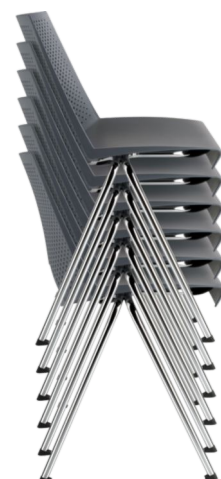

■ STRIKE

Krzesło dostawne/konferencyjne
Meeting/conference chair

KB-STRIKE-PL-140

KB-STRIKE-PL-140

KB-STRIKE-PL-140

KB-STRIKE-PL-140

KB-STRIKE-PL-125

KB-STRIKE-PL-100

STRIKE

Krzesło dostawne/konferencyjne
Meeting/conference chair

- Dostępne wersje:
 - stelaż 4-nóżki
 - stelaż prętowy
 - na kolumnie gazowej
 - hoker, stelaż prętowy
 Available versions:
 - 4-leg frame
 - wire frame
 - on gas spring
 - stool, wire frame
- Dostępne wersje oparcia/siedziska:
 - plastik w różnych kolorach
 - tapicerowane siedzisko
 Available back/seat versions:
 - plastic, in several colours
 - upholstered seat
- Inne opcje:
 - z lub bez podłokietnika
 - ze stolikiem uchylnym prawym lub lewym
 Other options:
 - with or without armrest
 - with folding table right or left
- Dostępna wersja na ławie 2/3/4/5 osobowej
Available version on bench 2/3/4/5-seat
- Dostępny wózek do przewożenia krzeseł
Available trolley for chair transportation

Sztaplowane (szt.):

- Stelaż 4-nóżki - 6
- 4-nóżki ze stolikiem i podłokietnikami - 6
- Stelaż prętowy - 5
- Hoker - 2

Stackable (pcs)

- 4 leg frame - 6
- 4 leg frame with armrests and table - 6
- Wire frame - 5
- Stool - 2