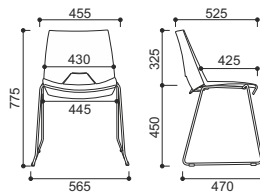

Sztaplowane (szt.):

- Stelaż 4-nóżki - 6
- 4-nóżki ze stolikiem i podłokietnikami - 6
- Stelaż prętowy - 5
- Hoker - 2

Stackable (pcs)

- 4 leg frame - 6
- 4 leg frame with armrests and table - 6
- Wire frame - 5
- Stool - 2

Kolory stelaża 4-nóżki / 4-leg frame colours

	CHROM CHROMED
	SZARY GREY

Kolory stelaża prętowego / Wire frame colours

	CHROM CHROMED
--	------------------

KB-STRIKE-PL-100

Stelaż 4 nóżki
4-leg frame

KB-STRIKE-PL-140

Stelaż prętowy
Wire frame

KB-STRIKE-PT-100

Stelaż 4 nóżki
Tapicerowane siedzisko
4-leg frame
Upholstered seat

KB-STRIKE-PL-125

Stelaż - nóżki
Z podłokietnikami i stolikiem
4-leg frame
With armrests and table