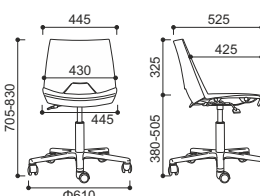

KB-STRIKE-PL-200

Hoker, stelaż prętowy
Stool, wire frame