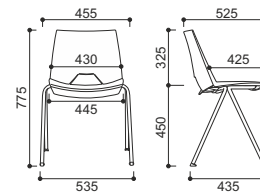

KB-STRIKE-PL-125

Stelaż - nóżki
Z podłokietnikami i stolikiem
4-leg frame
With armrests and table