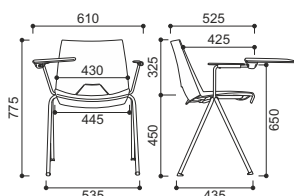

Stelaż prętowy
Wire frame

KB-STRIKE-PT-100

Stelaż 4 nóżki
Tapicerowane siedzisko
4-leg frame
Upholstered seat

KB-STRIKE-PL-125

Stelaż - nóżki
Z podłokietnikami i stolikiem
4-leg frame
With armrests and table