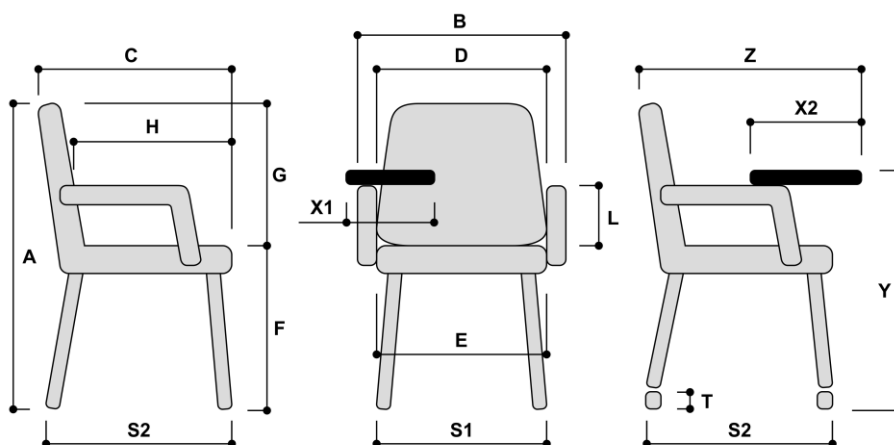

KB-KOLIBRI

08/06/2026

Specyfikacja modelu :

- krzesło, bez podłokietników
- KZ-COLIBRI czarny - Krzesło dostawne

Wymiary całkowite (mm)

		Od	Do	Zakres
Wysokość całkowita	A	800		
Szerokość całkowita	B	520		
Głębokość całkowita	C	525		
Szerokość oparcia	D	520		
Szerokość siedziska	E	525		
Wysokość do wierzchu siedziska	F	455		
Wysokość oparcia od wierzchu siedziska	G	345		
Głębokość siedziska	H			
Wysokość podłokietnika	L			
Szerokość stelaża (u podstawy)	S1	530		
Głębokość stelaża (u podstawy)	S2	530		
Średnica kółek	T			
Szerokość stolika	X1			
Głębokość stolika	X2			
Wysokość stolika od podłoża	Y			
Głębokość całkowita ze stolikiem	Z			