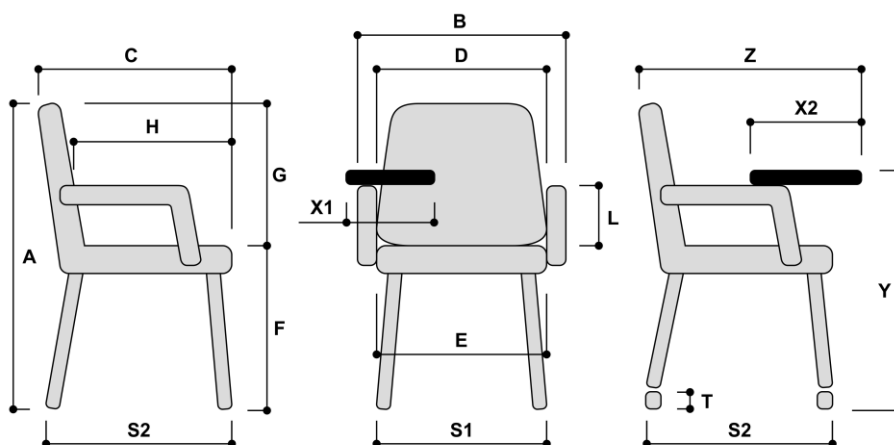

## Specyfikacja modelu :

- krzesło, z podłokietnikami
- KZ-COLIBRI-BR czarny - Krzesło dostawne z podłokietnikami

## Wymiary całkowite (mm)

		Od	Do	Zakres
Wysokość całkowita	A	800		
Szerokość całkowita	B	615		
Głębokość całkowita	C	530		
Szerokość oparcia	D	615		
Szerokość siedziska	E			
Wysokość do wierzchu siedziska	F	455		
Wysokość oparcia od wierzchu siedziska	G	345		
Głębokość siedziska	H			
Wysokość podłokietnika	L			
Szerokość stelaża (u podstawy)	S1	555		
Głębokość stelaża (u podstawy)	S2	520		
Średnica kółek	T			
Szerokość stolika	X1			
Głębokość stolika	X2			
Wysokość stolika od podłoża	Y			
Głębokość całkowita ze stolikiem	Z			