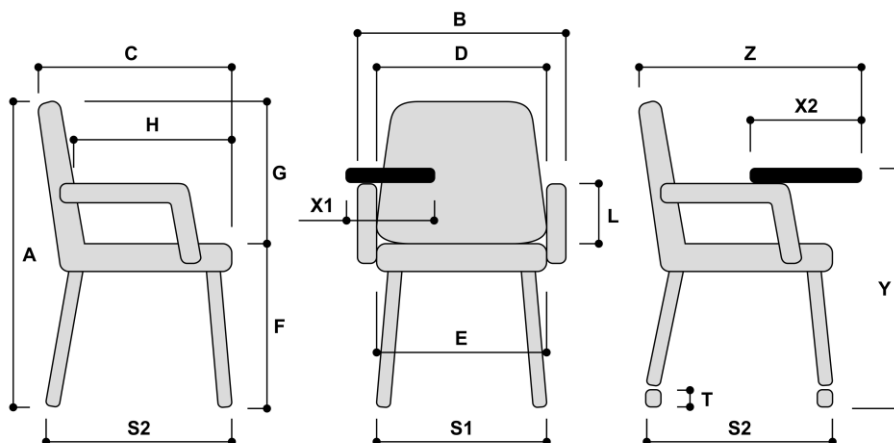

KB-KOLIBRI

08/06/2026

Specyfikacja modelu :

- krzesło, bez podłokietników, z tap. siedziskiem
- IS-COLIBRI czarny - Wkład siedziska do tapicerowania
- KZ-COLIBRI czarny - Krzesło dostawne

| Wymiary całkowite (mm) | | Od | Do | Zakres |
|--|----|-----|----|--------|
| Wysokość całkowita | A | 800 | | |
| Szerokość całkowita | B | 520 | | |
| Głębokość całkowita | C | 525 | | |
| Szerokość oparcia | D | 520 | | |
| Szerokość siedziska | E | 525 | | |
| Wysokość do wierzchu siedziska | F | 460 | | |
| Wysokość oparcia od wierzchu siedziska | G | 340 | | |
| Głębokość siedziska | H | | | |
| Wysokość podłokietnika | L | | | |
| Szerokość stelaża (u podstawy) | S1 | 530 | | |
| Głębokość stelaża (u podstawy) | S2 | 530 | | |
| Średnica kółek | T | | | |
| Szerokość stolika | X1 | | | |
| Głębokość stolika | X2 | | | |
| Wysokość stolika od podłoża | Y | | | |
| Głębokość całkowita ze stolikiem | Z | | | |