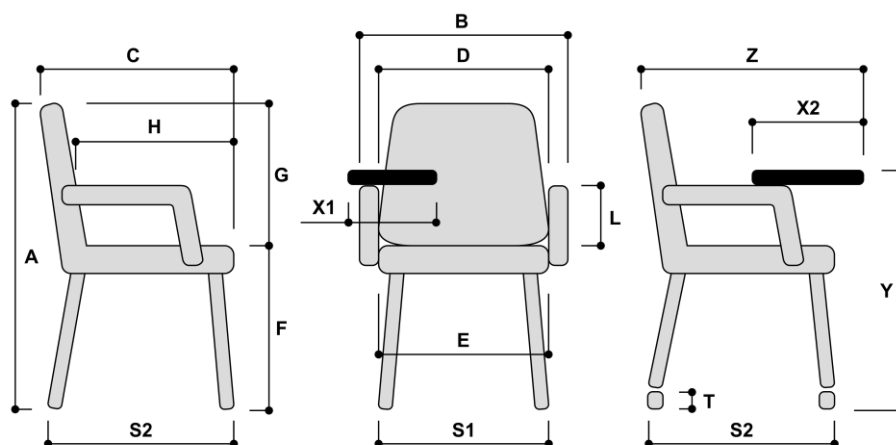

Specyfikacja modelu :

- krzesło, z podłokietnikami, tap. siedziskiem
- IS-COLIBRI-BR czarny - Wkład siedziska do tapicerowania
- KZ-COLIBRI-BR czarny - Krzesło dostawne z podłokietnikami

Wymiary całkowite (mm)		Od	Do	Zakres
Wysokość całkowita	A	800		
Szerokość całkowita	B	615		
Głębokość całkowita	C	530		
Szerokość oparcia	D	615		
Szerokość siedziska	E			
Wysokość do wierzchu siedziska	F	460		
Wysokość oparcia od wierzchu siedziska	G	340		
Głębokość siedziska	H			
Wysokość podłokietnika	L			
Szerokość stelaża (u podstawy)	S1	555		
Głębokość stelaża (u podstawy)	S2	520		
Średnica kółek	T			
Szerokość stolika	X1			
Głębokość stolika	X2			
Wysokość stolika od podłoża	Y			
Głębokość całkowita ze stolikiem	Z			