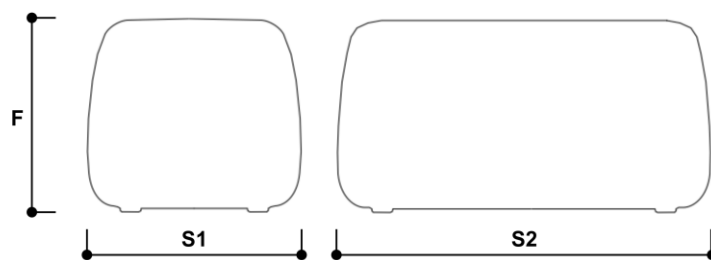

## Specyfikacja modelu :

- duży kwadrat

Wymiary całkowite (mm)		Od	Do	Zakres
Wysokość do wierzchu siedziska	F	450		
Długość	S1	910		
Szerokość	S2	910		