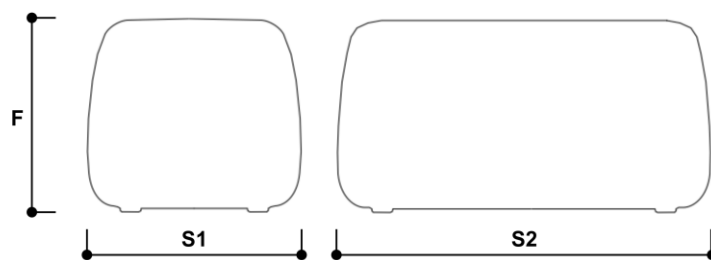

## Specyfikacja modelu :

- prostokąt

Wymiary całkowite (mm)		Od	Do	Zakres
Wysokość do wierzchu siedziska	F	450		
Długość	S1	520		
Szerokość	S2	910		