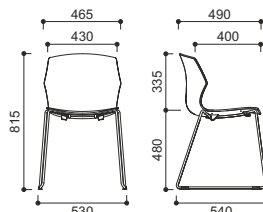

FC	CHROM CHROMED
E4	CIEMNY SZARY (CMYK 72,67,61,65) ROAD
BC	BIAŁY (CMYK 0,0,0,0) WHITE

Kolory stelaża drewnianego 4-nóżki

4-leg wooden frame colours

BUK	BEECH
-----	-------

KB-FRILL-PL-100

Wypraska bez podłokietników
Stelaż 4-nóżki
Shell without armrests
4-leg frame

KB-FRILL-PL-140

Wypraska bez podłokietników
Stelaż prętowy
Shell without armrests
Wire frame

KB-FRILL-PL-300

Wypraska z podłokietnikami
Stelaż 4-nóżki
Shell with armrests
4-leg frame

KB-FRILL-PL-360

Wypraska z podłokietnikami
Stelaż drewniany 4-nóżki
Shell with armrests
4-leg wooden frame