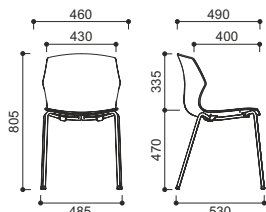

- wire frame
- 4-leg frame, steel
- 4-leg frame, steel+wood
- stool, wire frame (height: 725mm)
- on gas spring or rotation-only column fixed mechanism

Wersja na kolumnie gazowej lub tylko obrotowej:

- wszystkie podstawy z serii BS-KYLIE
- podstawa BS-GERMANY

FC	CHROM CHROMED
E4	CIEMNY SZARY (CMYK 72,67,61,65) ROAD
BC	BIAŁY (CMYK 0,0,0,0) WHITE

Kolory stelaża drewnianego 4-nóżki

4-leg wooden frame colours

BUK	BEECH
-----	-------

KB-FRILL-PL-100

Wypraska bez podłokietników
Stelaż 4-nóżki
Shell without armrests
4-leg frame

KB-FRILL-PL-140

Wypraska bez podłokietników
Stelaż prętowy
Shell without armrests
Wire frame

KB-FRILL-PL-300

Wypraska z podłokietnikami
Stelaż 4-nóżki
Shell with armrests
4-leg frame

KB-FRILL-PL-360

Wypraska z podłokietnikami
Stelaż drewniany 4-nóżki
Shell with armrests
4-leg wooden frame