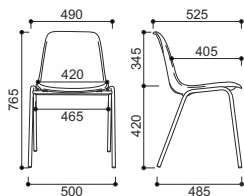

Krzesło dostawne
Visitor chair

Dostępne wersja na ławie
Available version on bench

Możliwość łączenia w rzędy
(tylko stelaż chrom)
Possibility to fix chairs in rows
(only chromed frame)

Kolory plastików - Z OTWOREM W OPARCIU
Plastic colours - WITH HOLE IN THE BACK

	CZARNY BLACK
	283C NIEBIESKI (PANTONE 283C) BLUE
	145 FIOLETOWY PURPLE
	736 ZIELONY GREEN
	527 CZERWONY RED

Kolory plastików - BEZ OTWORU W OPARCIU
Plastic colours - WITHOUT HOLE IN THE BACK

	CZARNY BLACK
	RAL 7040 JASNY SZARY (RAL 7040) LIGHT GREY
	RAL 5002 NIEBIESKI (RAL 5002) BLUE
	RAL 3002 CZERWONY (RAL 3002) RED

Kolory stelaża / Frame colours

	CHROM CHROMED
	CZARNY BLACK

KB-VIKI-PL-300