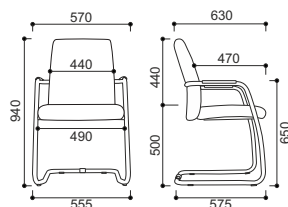

2. Dostępne wersje stelaża:

- płoza
- 4-nóżki z kółkami lub stopkami

Available frames versions:

- sled base
- 4-leg frame with castors or glides

Sztaplowane (szt.) / Stackable (pcs)
- Płoza / sled base - 4

Kolory stelaża / Frame colours

KB-MAGIS-A-100

Wysokie oparcie
Tapicerowane tylko z przodu
Stelaż płoza
High back
Upholstered only front
Sled frame

KB-MAGIS-B-100

Niskie oparcie
Tapicerowane tylko z przodu
Stelaż płoza
Low back
Upholstered only front
Sled frame

KB-MAGIS-B-140

Niskie oparcie
Tapicerowane tylko z przodu
Stelaż 4-nóżki z kółkami
Low back
Upholstered only front
4-leg frame with castors

KB-MAGIS-AF-100

Wysokie oparcie
Tapicerowane obustronnie
Stelaż płoza
High back
Upholstered on both sides
Sled frame