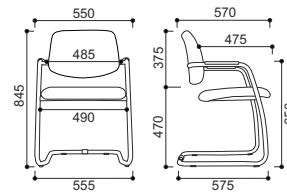

2. Dostępne wersje stelaża:

- płoza
- 4-nóżki z kółkami lub stopkami

Available frames versions:

- sled base
- 4-leg frame with castors or glides

Sztaplowane (szt.) / Stackable (pcs)
- Płoza / sled base - 4

Kolory stelaża / Frame colours

KB-MAGIS-A-100

Wysokie oparcie
Tapicerowane tylko z przodu
Stelaż płoza
High back
Upholstered only front
Sled frame

KB-MAGIS-B-100

Niskie oparcie
Tapicerowane tylko z przodu
Stelaż płoza
Low back
Upholstered only front
Sled frame

KB-MAGIS-B-140

Niskie oparcie
Tapicerowane tylko z przodu
Stelaż 4-nóżki z kółkami
Low back
Upholstered only front
4-leg frame with castors

KB-MAGIS-AF-100

Wysokie oparcie
Tapicerowane obustronnie
Stelaż płoza
High back
Upholstered on both sides
Sled frame