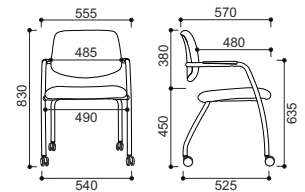

2. Dostępne wersje stelaża:

- płoza
- 4-nóżki z kółkami lub stopkami

Available frames versions:

- sled base
- 4-leg frame with castors or glides

Sztaplowane (szt.) / Stackable (pcs)
- Płoza / sled base - 4

Kolory stelaża / Frame colours

KB-MAGIS-A-100

Wysokie oparcie
Tapicerowane tylko z przodu
Stelaż płoza
High back
Upholstered only front
Sled frame

KB-MAGIS-B-100

Niskie oparcie
Tapicerowane tylko z przodu
Stelaż płoza
Low back
Upholstered only front
Sled frame

KB-MAGIS-B-140

Niskie oparcie
Tapicerowane tylko z przodu
Stelaż 4-nóżki z kółkami
Low back
Upholstered only front
4-leg frame with castors

KB-MAGIS-AF-100

Wysokie oparcie
Tapicerowane obustronnie
Stelaż płoza
High back
Upholstered on both sides
Sled frame