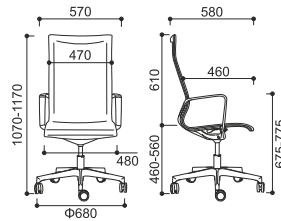

Kolor siatki oparcia i siedziska /
back and seat mesh colour

	CZARNY BLACK
	SZARY GREY

KA-LIGHT-AM-102

Podłokietnik / *armrest*:
- czarny / *black*
Podstawa / *base*:
- BS-EUROPA-NY 680

KA-LIGHT-BM-102

Podłokietnik / *armrest*:
- czarny / *black*
Podstawa / *base*:
- BS-EUROPA-NY 680