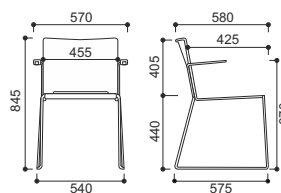

Oparcie siatkowe,  
siedzisko tapicerowane  
Bez podłokietników  
Mesh back, upholstered seat  
Without armrests

KB-SMESH-MTW-123

Oparcie siatkowe,  
siedzisko tapicerowane  
Z podłokietnikami  
Mesh back, upholstered seat  
With armrests