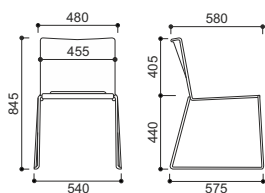

- Bez wózka - 10
  - Z wózkiem - 12
- Stackable (pcs):
- Without trolley - 10
  - With trolley - 12

Wybarwienia tapicerki - wg wzorników  
Upholstery colours - as colour swatches

Kolory plastików / Plastic colours

RAL 9005	CZARNY (RAL 9005) BLACK
RAL 9003	BIAŁY (RAL 9003) WHITE
RAL 7040	SZARY (RAL 7040) GREY

Kolory stelaża / Frame colours

CHROM CHROMED
CZARNY BLACK
SZARY GREY
RAL 9003 BIAŁY (RAL 9003) WHITE

KB-SMESH-MTW-103

Oparcie siatkowe,  
siedzisko tapicerowane  
Bez podłokietników  
Mesh back, upholstered seat  
Without armrests

KB-SMESH-MTW-123

Oparcie siatkowe,  
siedzisko tapicerowane  
Z podłokietnikami  
Mesh back, upholstered seat  
With armrests