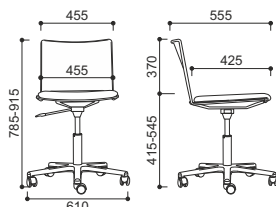

KB-SMESH-MT-240

Oparcie siatkowe
Siedzisko tapicerowane
Bez podłokietników
Stelaż hoker
Mesh back, upholstered seat
Without armrests
Stool frame