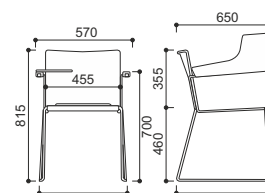

KB-SMESH-MT-180

Na kolumnie gazowej
Siedzisko tapicerowane
On gas spring
Upholstered seat
Podstawa / base:
- BS-GERMANY 610
- aluminium polerowane
- polished aluminium