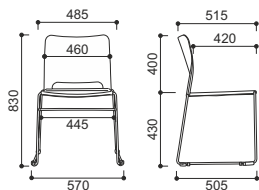

KB-ONDA-PL-110

Oparcie i siedzisko plastik
Bez podłokietników, ze stolikiem
Back and seat in plastic
Without armrests, with table