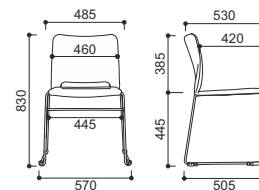

KB-ONDA-TT-100

Oparcie i siedzisko tapicerowane
Bez podłokietników
Back and seat upholstered
Without armrests