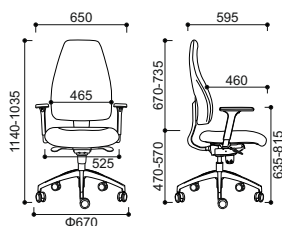

■ TUREIS

Krzesło biurowe
Office chair

Oparcie regulowane w wysokości
Height adjustable backrest

Podłokietniki regulowane / adjustable armrests:

1. BR-ZODIAC-RP-AL
  - aluminium polerowane / polished aluminium
  - miękka nakładka / soft pad
  - przesuw nakładki przód-tył / sliding pad
  - obrót nakładki / pad rotation
2. BR-ZODIAC-RP-NY
  - nylon czarny / nylon black
  - miękka nakładka / soft pad
  - przesuw nakładki przód-tył / sliding pad
  - obrót nakładki / pad rotation

Mechanizmy / mechanisms:

1. MS-EVO-SY (SYNCHRO MS)
2. MS-APROM-SY (SYNCHRO MS)

Przesuw siedziska opcjonalny
Seat depth adjustment - optional

Kolumna gazowa
Gas spring

Podstawy / bases:

1. BS-METEORA-AL 670
  - aluminium polerowane / polished aluminium
2. BS-BELGIO-NY 680
  - nylon czarny / black nylon

Wybarwienia tapicerki - wg wzorników
Upholstery colours - as colour swatches