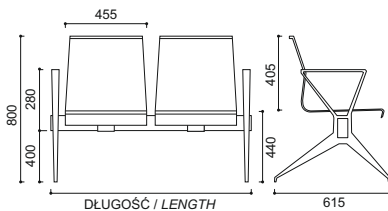

NEXO

Ławka
Bench

Dostępne wersje:
- 2/3/4/5 osobowa
Available versions:
- 2/3/4/5 seater

Siedziska z poliuretanu
Seats in PU

Dwie wersje nóg:
- typ T - odwrócone T
- typ V - odwrócone V
Dwie wersje podłokietników:
- typ A - trójkątne, otwarte
- typ C - trójkątne, zamknięte

Available leg versions:
- type T - reversed T
- type V - reversed V
Available armrest versions:
- type A - open, triangle shaped
- type C - closed, triangle shaped

Nogi i podłokietniki z aluminium polerowanego
Legs and armrests in polished aluminium

Opcje:
- stolik (zamiast siedziska)
- gniazdko USB (montowane do belki)
Options:
- table (instead of one seat)
- USB connector (assembled on beam)

Kolory siedzisk / Seat colours

RAL9005 CZARNY (RAL 9005)
BLACK BLACK

DŁUGOŚĆ / LENGTH	
2-osobowa / 2 seater	1160
3-osobowa / 3 seater	1710
4-osobowa / 4 seater	2260
5-osobowa / 5 seater	2800

Gniazdko USB
USB plug

ŁAWA:
- siedziska NEXO-PU
- nogi PAN-G-ARIA-V
- podłokietniki PAN-BR-ARIA-C
BENCH:
- seats NEXO-PU
- legs PAN-G-ARIA-V
- armrests PAN-BR-ARIA-C