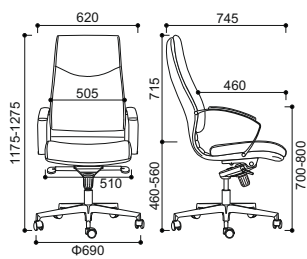

VERMONT

Fotel biurowy
Office armchair

Podłokietnik / *armrest:*

1. BR-MARS-PU
  - aluminium polerowane z nakładką miękką
  - *polished aluminium with soft pad*

Mechanizmy / *mechanisms:*

1. MF-D165 (MULTIBLOCK)
  - polerowany / *polished*
2. MF-165T (MULTIBLOCK)
3. MF-MPD38 (MULTIBLOCK)

Kolumna gazowa

Gas spring

Podstawy / *bases:*

1. BS-EUROPA-AL 690
  - aluminium polerowane / *polished aluminium*

Wybarwienia tapicerki - wg wybranych wzorników
Upholstery colours - as selected colour swatches

KP-VERMONT-AF-120