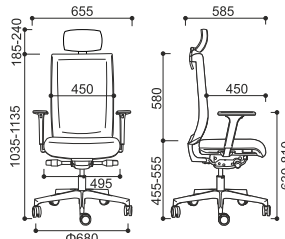

Podłokietnik / armrest:
- BR-ZODIAC-RP-NY
Podstawa / base:
- BS-EUROPA-NY 680
Mechanizm / mechanism:
- MS-EVO-SY
Siedzisko / seat:
- PS-KIND
- pianka integralna / moulded foam

KA-BEGIN-AM-122

Podłokietnik / armrest:
- BR-ZODIAC-RP-NY
Podstawa / base:
- BS-EUROPA-NY 680
Mechanizm / mechanism:
- MS-APROM-SY
Siedzisko / seat:
- PS-KIND
- pianka integralna / moulded foam