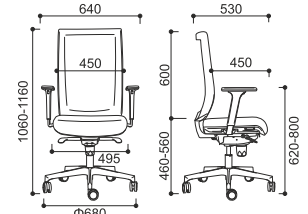

KA-BEGIN-AM-251

Podłokietnik / armrest:
- BR-STEP + BR-PAD-STEP-PU
Podstawa / base:
- BS-METEORA-AL 670
Mechanizm / mechanism:
- MS-APROM-SY
Siedzisko / seat:
- PS-QUATTRO
- pianka integralna / moulded foam