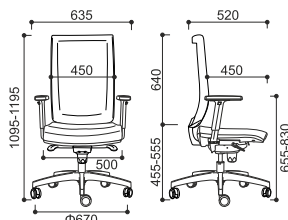

KA-BEGIN-AM-262

Podłokietnik / armrest:
- BR-STEP + BR-PAD-STEP-PU
Podstawa / base:
- BS-BELGIO-NY 680
Mechanizm / mechanism:
- MS-APROM-SY
Siedzisko / seat:
- PS-QUATTRO
- pianka integralna / moulded foam