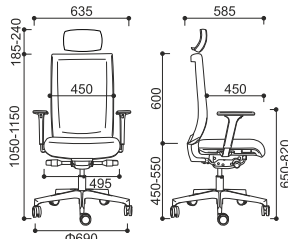

Podłokietnik / armrest:
- BR-ZODIAC-RP-AL
Podstawa / base:
- BS-EUROPA-AL 690
Mechanizm / mechanism:
- MS-EVO-SY
Siedzisko / seat:
- PS-KIND
- pianka integralna / moulded foam

KA-BEGIN-TM-102