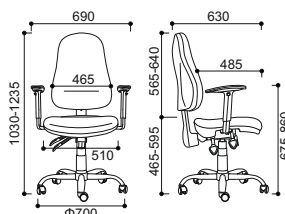

KA-FENIX-A-246

Podłokietnik / armrest:
- BR-STEP + BR-PAD-CLASSIC-PU
Podstawa / base:
- BS-ALPHA 700
Mechanizm / mechanism:
- MT-SUPREX-ASY
Siedzisko / seat:
- PS-ERGON
- pianka cięta / cut foam