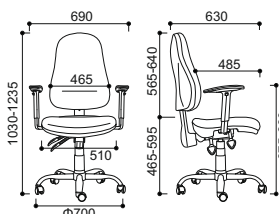

KA-FENIX-A-271

Podłokietnik / armrest:
- BR-SONATA
Podstawa / base:
- BS-PUNTO 680
Mechanizm / mechanism:
- MT-SUPRA-ASY
Siedzisko / seat:
- PS-ERGON
- pianka cięta / cut foam