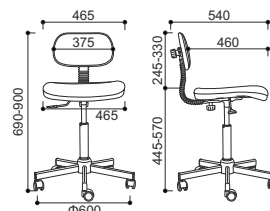

KH-LOGIKA-B-114

Podłokietnik / *armrest:*
- BR-GALAXY
+ BR-PAD-CLASSIC-PU
Podstawa / *base:*
- BS-CARPET 600
Mechanizm / *mechanism:*
- MC-OVRA
Na kolumnie gazowej standardowej
On standard height gas spring