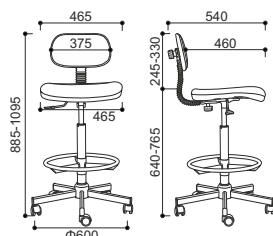

## LOGIKA

Krzesło specjalistyczne  
*Industrial chair*

Regulowana wysokość oparcia  
*Adjustable back height*

Podłokietniki regulowane / *adjustable armrests:*

- BR-GALAXY + BR-PAD-CLASSIC-PU
  - stal czarna / *steel black*
  - miękka nakładka (opcjonalnie twarda) / *soft pad (optionally hard pad)*

Mechanizmy / *mechanisms:*

- MC-OVRA (FIX)

Kolumna gazowa

*Gas spring*

Podstawy / *bases:*

- BS-LOGIKA 600
  - stal czarna / *steel black*
- BS-CARPET 600/630
  - nylon czarny / *black nylon*

KH-LOGIKA-B-102-01/AP1

KH-LOGIKA-B-114

KH-LOGIKA-B-102-01/AP1

Podstawa / *base:*  
- BS-LOGIKA 600  
Mechanizm / *mechanism:*  
- MC-OVRA  
Podnóżek / *footrest:*  
- AP-FS - stały / *fixed*  
Na kolumnie gazowej standardowej z przedłużką  
*On standard height gas spring with extensions*