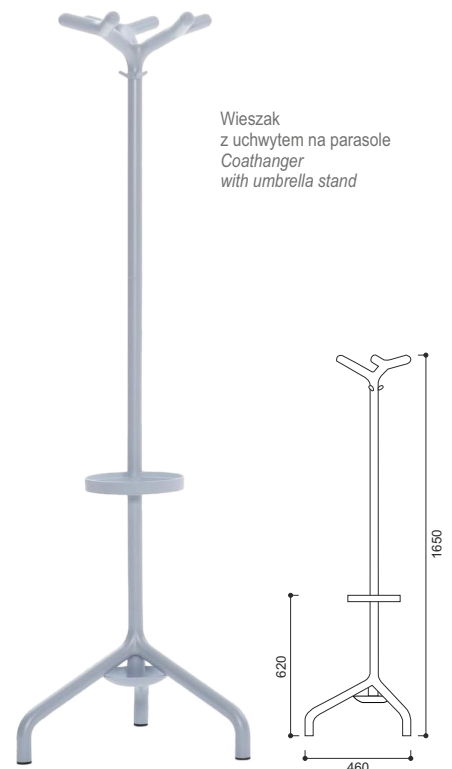

■ CORNETTO

Wieszak / stojak na parasolki / popielniczka
Coat-hanger / umbrella stand / ashtray

Wersje:

1. Wieszak
2. Wieszak z uchwytem na parasole z ociekaczem
3. Stojak na parasole z ociekaczem
4. Stojak z popielniczką (sama popielniczka wykonana ze stali nierdzewnej)
5. Wieszak naścienny

Versions:

1. Coathanger
2. Coathanger with umbrella stand
3. Umbrella stand
4. Ashtray stand
(ashtray made of stainless steel)
5. Wall coathanger

Kolory / Colours:

	CZARNY BLACK
	SZARY GREY
	BIAŁY WHITE
	CZERWONY RED

Wieszak naścienny
Wall coathanger