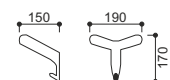

■ CORNETTO

Wieszak / stojak na parasolki / popielniczka
Coat-hanger / umbrella stand / ashtray

Wersje:

1. Wieszak
2. Wieszak z uchwytem na parasole z ociekaczem
3. Stojak na parasole z ociekaczem
4. Stojak z popielniczką (sama popielniczka wykonana ze stali nierdzewnej)
5. Wieszak naścienny

Versions:

1. Coathanger
2. Coathanger with umbrella stand
3. Umbrella stand
4. Ashtray stand
  (ashtray made of stainless steel)
5. Wall coathanger

Kolory / Colours:

	CZARNY BLACK
	SZARY GREY
	BIAŁY WHITE
	CZERWONY RED

Wieszak naścienny
Wall coathanger