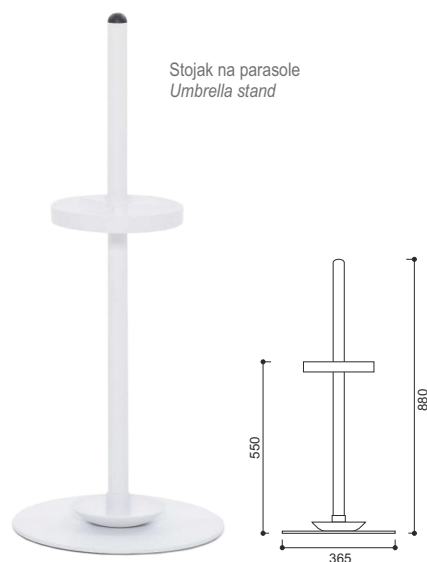

■ CORNETTO

Wieszak / stojak na parasolki / popielniczka
Coat-hanger / umbrella stand / ashtray

Wersje:

1. Wieszak
2. Wieszak z uchwytem na parasole z ociekaczem
3. Stojak na parasole z ociekaczem
4. Stojak z popielniczką (sama popielniczka wykonana ze stali nierdzewnej)
5. Wieszak naścienny

Versions:

1. Coathanger
2. Coathanger with umbrella stand
3. Umbrella stand
4. Ashtray stand
(ashtray made of stainless steel)
5. Wall coathanger

Kolory / Colours:

	CZARNY BLACK
	SZARY GREY
	BIAŁY WHITE
	CZERWONY RED

Wieszak naścienny
Wall coathanger