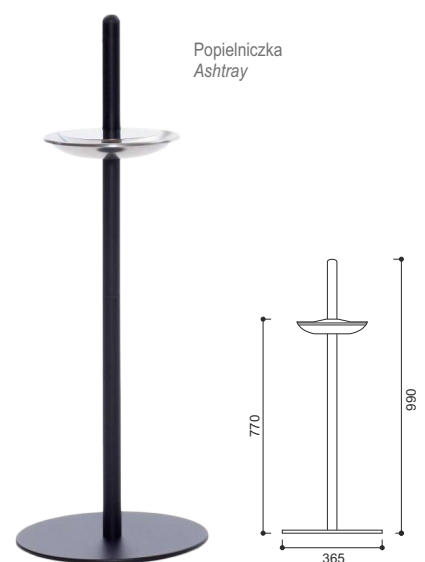

■ CORNETTO

Wieszak / stojak na parasolki / popielniczka
Coat-hanger / umbrella stand / ashtray

Wersje:

1. Wieszak
2. Wieszak z uchwytem na parasole z ociekaczem
3. Stojak na parasole z ociekaczem
4. Stojak z popielniczką (sama popielniczka wykonana ze stali nierdzewnej)
5. Wieszak naścienny

Versions:

1. Coathanger
2. Coathanger with umbrella stand
3. Umbrella stand
4. Ashtray stand
(ashtray made of stainless steel)
5. Wall coathanger

Kolory / Colours:

	CZARNY BLACK
	SZARY GREY
	BIAŁY WHITE
	CZERWONY RED

Wieszak naścienny
Wall coathanger